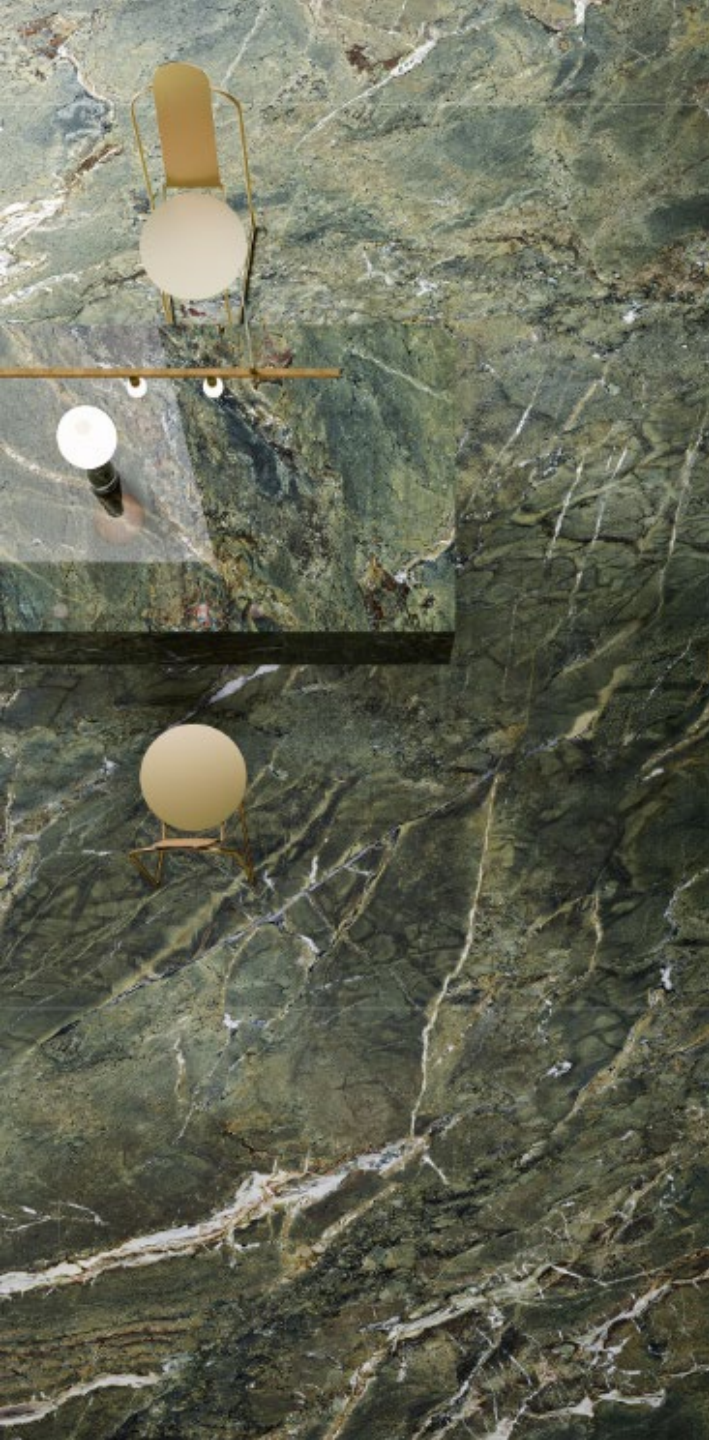

VERDE FANTASTICO 59"X118" X 6MM