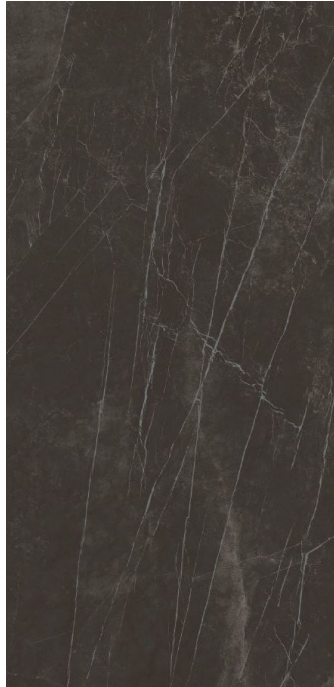

PIETRA GREY