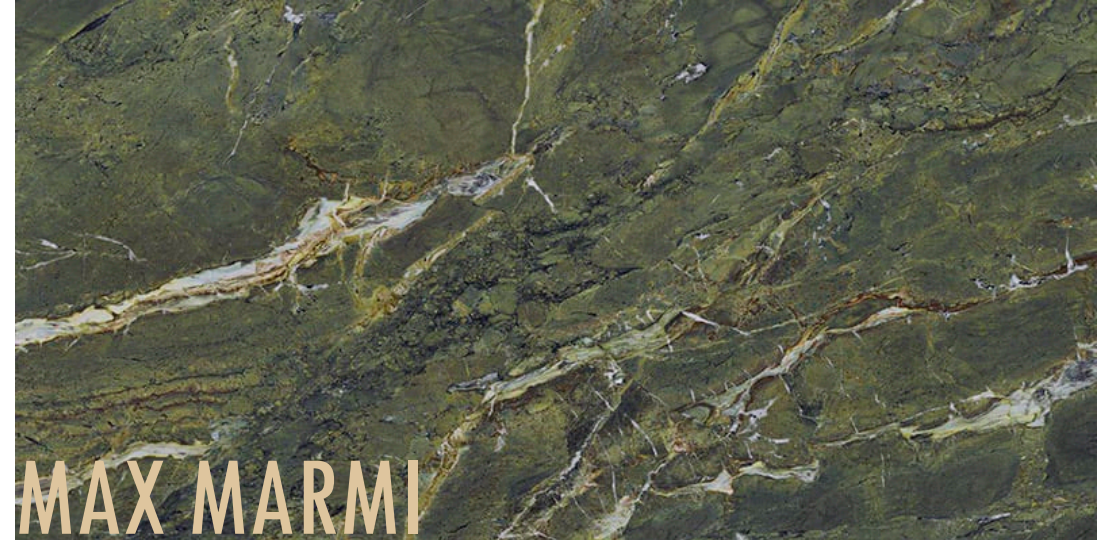

VERDE FANTASTICO 59"X118" X 6MM